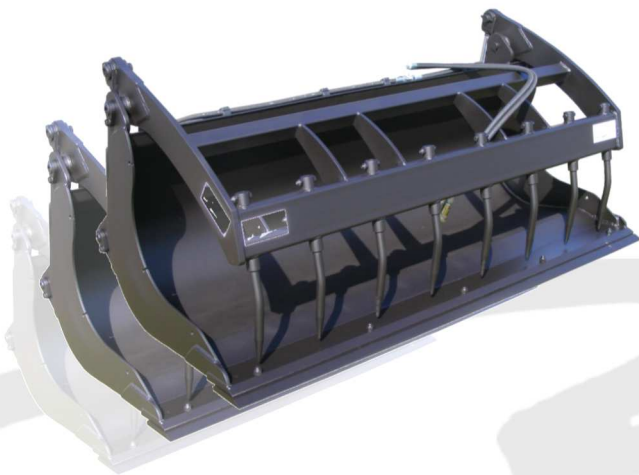

Agri

Télescopique

Tracteur Chargeur

Chargeuse

Benne Multifonction Série A2 Spéciale Chargeur

BMF.A2

CARACTERISTIQUES

- Largeur de 1,10m à 2,20m
- Spécialement conçue pour les chargeurs et télescopiques compacts
- Benne équipée de contre-lame et joues boulonnées
- Fond en acier haute résistance
- Ouverture et fermeture totales sans système de main réglable
- 2 vérins double effets sur l'arrière
- Mâchoire doigts cambrés Ø28 lg 550mm (MRK.A2 PP) ou grappin dents soudées (GRL.AA2 PP)

Pour machines de
80 à 120 CV

Mâchoire MRK.A2 PP

Grappin GRL.AA2 PP

Exemple Liste non exhaustive	Largeur	Capacité	Poids Sans accrochage
BMF.A2 21 MRK.A2 PP 21 (CLB+J)	2,10m	0,90 m ³	390 kg
BMF.A2 21 GRLA.A2 21 PP (CLB+J)	2,10m	0,90 m ³	400 kg