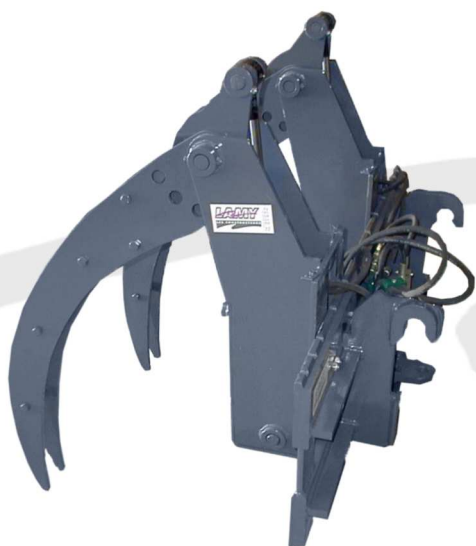

Espace vert

Agri

Environnement

Industrie

Télescopique

Tracteur Chargeur

Chargeuse

Chariot Industriel

Griffe Bois adaptable sur Tablier

GB

CARACTERISTIQUES

- Griffe pour grûmes, billes, et billons
- Montage sur tablier FEM
- Possibilité de fournir une ou deux griffes avec tablier et fourches
- Ouverture totale des griffes

Pour machines de 80 à 200 CV

Référence Liste non exhaustive	Poids Sans accrochage
GB 15/02	130kg