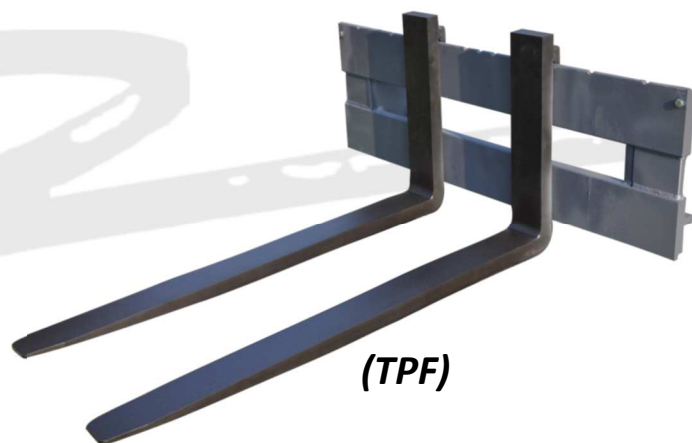

Agri

Industrie

Tracteur Chargeur

Télescopique

Chargeuse

Pelle

Tablier Porte Fourches Fixes / Flottantes

TPF / TPF.F

CARACTERISTIQUES

TPF :

- Largeur de 1,00m à 2,60m
- Tablier aux normes Fem II, III et IV
- Fourches à crampons réglables (TPF) manuellement
- Capacité de 2,5T à 6T
- Renforts sur structure bâti et sur accrochage

TPF.F :

- Tablier porte fourches flottantes avec dossier de retenu de charge
- Fourches montées sur axe $\varnothing$ 60mm
- Fourches capacité 4 tonnes

OPTIONS

- Rallonge de fourches
- Différentes longueurs de fourches

Pour machines de
80 à 120 CV

Produit Liste non exhaustive	Largeur	Capacité	Poids Sans accrochage
TPF 12 FEM II	1,20m	2 000 kg	220 Kg
TPF.F 12	1,20m	4 000 kg	300 Kg